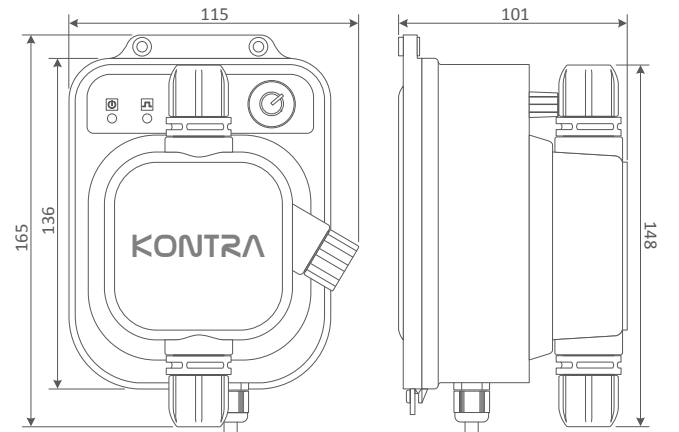

KONTRA

solenoid dozlama pompaları

teknik özellikler

kumanda tipi	on-off
pompa kafası malzemesi	PP
vana malzemesi	pyrex
diyafram malzemesi	PTFE
conta malzemesi	viton
kapasite ayarı	%0-100
strok sayısı	0-150 st/dk
güç beslemesi	220 V
ağırlık	1,7 kg

kapasite tablosu

model	debi	basınç
055PPF000	5 l/h	5 bar
210PPF000	2 l/h	10 bar

montaj kiti içeriği

enjektör

emiş filtresi

PE basma hortumu

PVC emiş hortumu

boyutlar

Değerler mm'dir.

Kapasite değerleri, standart şartlarda su ile yapılmış testler sonucunda elde edilmiştir. Sisdoz, broşürde belirtilen özellikleri ve değerleri haber vermeksizin değiştirme hakkını saklı tutar.